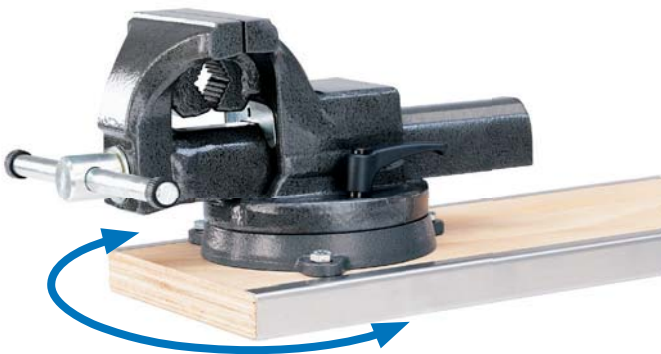

Bodenplatten

mit Aluminium-Einstiegsleisten

- Lange Haltbarkeit, auch durch Aluminium-Einstiegsleisten
- Kombinierbar mit Zurrseilen und Zurrpunkten
- ALUCA-Zurrmulden nutzen die Originalzurrpunkte

Zubehör für Servicepakete **STANDARD** und **PLUS**:

Ausziehbare Werkbank mit 360° drehbarem Schraubstock

Modell*	Baujahr [ab]	Radstand [mm]	Gewicht [kg]	Artikel-Nummer
Doblò	10	2755	20	105135
Doblò	10	3105	22	105138
Scudo	07	3000	25	105117
Scudo	07	3122	30	105120
Ducato	06	3000	35	105123
Ducato	06	3450	42	105126
Ducato	06	4035	47	105129